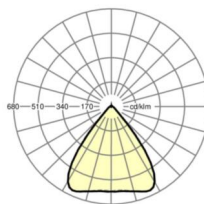

параметры

номер заказа	19437024370
код EAN	4020863417506
номер таможенного тарифа	94051190
Знак прохождения контроля	IP 64, класс защиты I, для рабочих мест за дисплеем 65° < 3000, ENEC10 VDE, F, D, HACCP DIN10500/Food/IFS-пригодность для применения/BRC, Indoor, CE
Степень ударопрочности IK	IK03 (-20°C bis 45°C)
Температура окружающей среды	ta -20°C в 45°C
Гарантийный срок	5 лет
Государственные программы поддержки	BEG - государственные субсидии для энергосберегающих зданий (действительна только для Германии)

электротехника

Балласт	Электронный драйвер (1 штука)
Мощность системы	39W
сетевое напряжение	230V/50Hz
автоматический предохранитель (пусковой ток)	17 штук/B10, 28 штук/B16, 29 штук/C10, 48 штук/C16
класс энергосбережения/Источник света	D

Оптика

Оснастка	LED, цветопередача/оттенок света CRI ≥ 80 / 3000K
Допуск для координаты цветности (MacAdam)	3SDCM
Фотобиологическая безопасность (светильник)	RG1
Номинальный световой поток	7024lm
Срок службы LED	50000h L80/B10 (Tq 45°C)
светоотдача светильников	182lm/W
Угол излучения	80° (C0) / 80° (C90)
UGR поп./вдоль	17.2 / 17.5

DEEP-LINK

<https://www.regiolum.de/ru/article/19437024370>